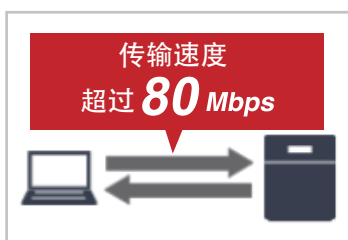

■ 超高传输速度

尽管是一款“入门级”NAS，TS3200D的传输速度也要比普通NAS系统快很多。超过80Mbps的传输速度，使得用户在等待传输和备份的时间大大缩短。同时还能享受高品质视频和整体性能的提升，大大的提高了企业的运营效率。

■ 统一存储：同时支持NAS和iSCSI

作为NAS，TS3200D不仅可以让你更快的访问数据，而且配置简单，

易于管理。同时它还支持iSCSI，基于IP网络标准管理存储设备。

无论你在何处，都可以通过网络快速、可靠的访问数据。

iSCSI还可以通过虚拟化降低存储成本同时优化资源。

■ 通过USB还原设置

你可以将TS3200D的设置保存到USB闪存中，

当出现故障或购买新设备时，通过此功能来快速恢复或部署新设备。

■ 数据保护

• 支持RAID 1/0

TS3200D允许选择三种RAID模式

RAID 0、RAID 1、JBOD，

以满足你的需求。

• 同步复制和故障切换功能

同步复制功能是将数据保存到两台TeraStation中，

从而不断的提供备份操作。

故障转移功能是将一台TeraStation当做另一台的备份，

当主机出现故障时，自动切换到备份机，保持业务不中断。

• 热插拔驱动器

内部硬盘支持热插拔，

这样就可以在出现故障时直接更换磁盘，

无需断电。