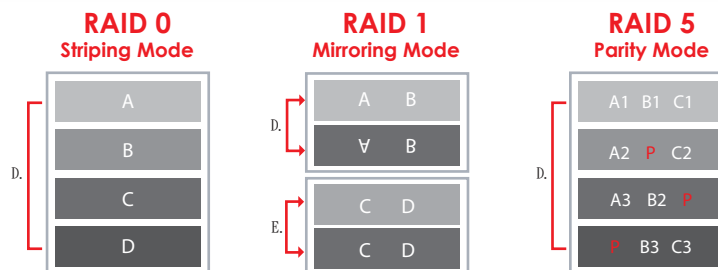

支援靈活與可靠性的RAID功能