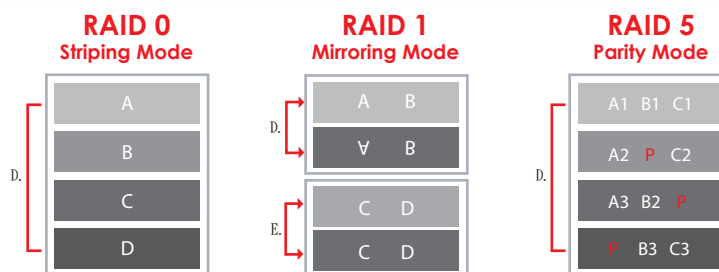

支援靈活與可靠性的RAID功能