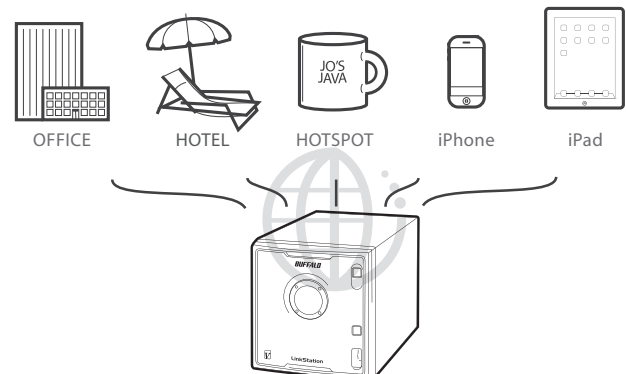

高性能4 Bay網路儲存設備

LinkStation Pro Quad LS-QVL/E可安裝最多4顆硬碟的網路儲存設備，本產品支援RAID 0/1/5/10及通常模式，使用者可依需求設定符合的模式使用。經由本產品還可提供文件共享的功能在您的家庭網路和網際網路中。LS-QVL/E採用了1.6GHz的處理器，最高的傳輸速度可達72MB/s，比早期同類型的產品高出許多。若搭配無線基地台使用，在家庭網路中可隨地透過無線上網或存取產品上的資訊。在外出時透過Buffalo免費提供的WebAccess功能服務，利用網際網路及任何標準的Web瀏覽器即可使用產品內儲存的資訊。產品內建BT下載功能，不用透過電腦即具備下載檔案的功能。本產品適合使用於一般家庭網路或小型辦公室的環境裏。

Up to 2.4X FASTER Transfer Speeds

LinkStation Pro Quad (Gigabit Ethernet)	2.4X FASTER	72 MB/s
Standard USB Hard Drive		40.4 MB/s
Standard NAS Device		30 MB/s

在家庭的網路中
共享檔案給家中的
每一台電腦

免費的WebAccess i功能
可支援iPhone® 和iPad

產品特點

RAID 0/1/5/10：4 Bay的網路儲存設備可依用途設定4種RAID模式來保護重要的數據

儲存和共享：可多台電腦共享或備份檔案

Web Access：透過網際網路分享照片、音樂或文件等給遠處的家人、朋友

DLNA CERTIFIED和iTunes Servers：支援相容DLNA的媒體播放裝置或透過iTunes應用程式使用LinkStation Pro Quad的資訊

BitTorrent® Client：內建BT下載功能可直接從網際網路下載檔案至LinkStation Pro Quad

支援Time Machine™：支援Time Machine功能備份至LinkStation Pro Quad

支援Active Directory：可加入現有的Active Directory網域

具有兩個USB 2.0 Port：可連接USB印表機或USB外接式硬碟或UPS不斷電系統等設備

Eco節電管理：本產品具有電源連動及計時器ON/OFF功能，可減少不必要的電力消耗即可節能減碳又可減少費用支出

TurboPC與Turbo Copy：可提高檔案傳輸速率的應用工具

FTP伺服器：內建FTP伺服器功能

Direct Copy：支援直接複製功能，可直接使用USB儲存裝置或數位相機將照片直接複製到硬碟中不用透過電腦

保護數據的RAID功能

WebAccess